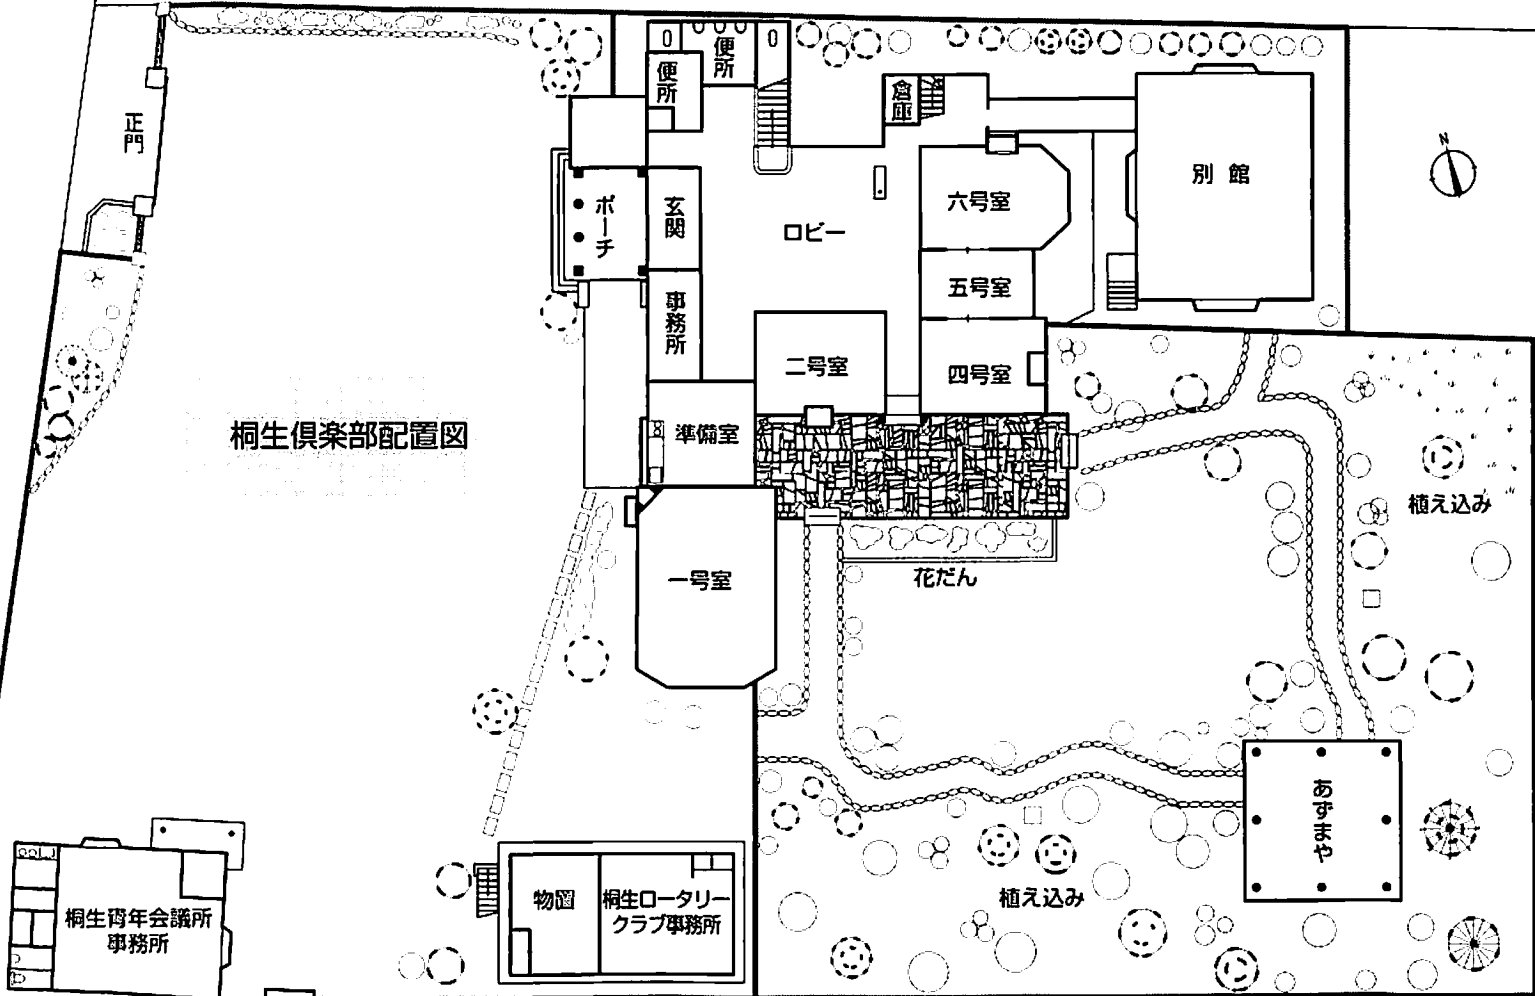

桐生倶楽部配置図

正門

便所

便所

倉庫

別館

六号室

五号室

ロビー

ポーチ

玄関

事務所

二号室

四号室

準備室

一号室

花だん

植え込み

倉庫

植え込み

桐生母年会議所
事務所

物置 桐生ロータリー
クラブ事務所